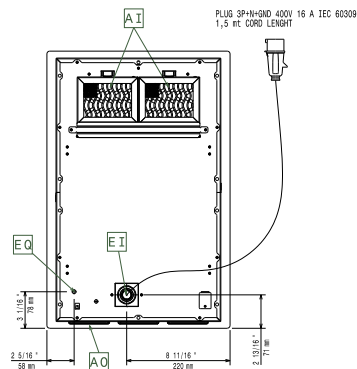

Kort specifikation

Pos.

Induktionshäll för drop-in installation med en 4 mm tjock och robust glaskeramikhäll. Anslutning med 3-fas. Tillverkad helt i rostfritt stål (AISI 304). Touch skärm för maximal synlighet med inställningar för effekt och timer. Tvåfärgat användargränssnitt (vitt och rött) gör det enklare att läsa av skärmen. Låsfunktion som gör att dina inställningar inte kan ändras av misstag under tillagning. Digitalt meddelande som varnar för het yta. Automatisk omkonfigurering och snabb värmeöverföring vid kontakt med kokkärl avsedda för induktionshällar. IPx4 vattenskydd. Lämplig för kastruller och pannor med en diameter på 120 mm till 340 mm.

Topp

ELECTROLUX VERSION

Sida

 EI = Elektrisk anslutning
 EO = Eluttag

Other

Elektricitet

Spänning:	600882 (EIHDDOMCT)	380-415 V/3 ph/50-60 Hz
Total watt:		5 kW
Stickkontakt typ:		IEC/EN 60309-1/2
Minsta amperebehov:		16A

Viktig information

Ytermått, bredd	392 mm
Ytermått, djup	592 mm
Ytermått, höjd	127 mm
Nettovikt:	14 kg